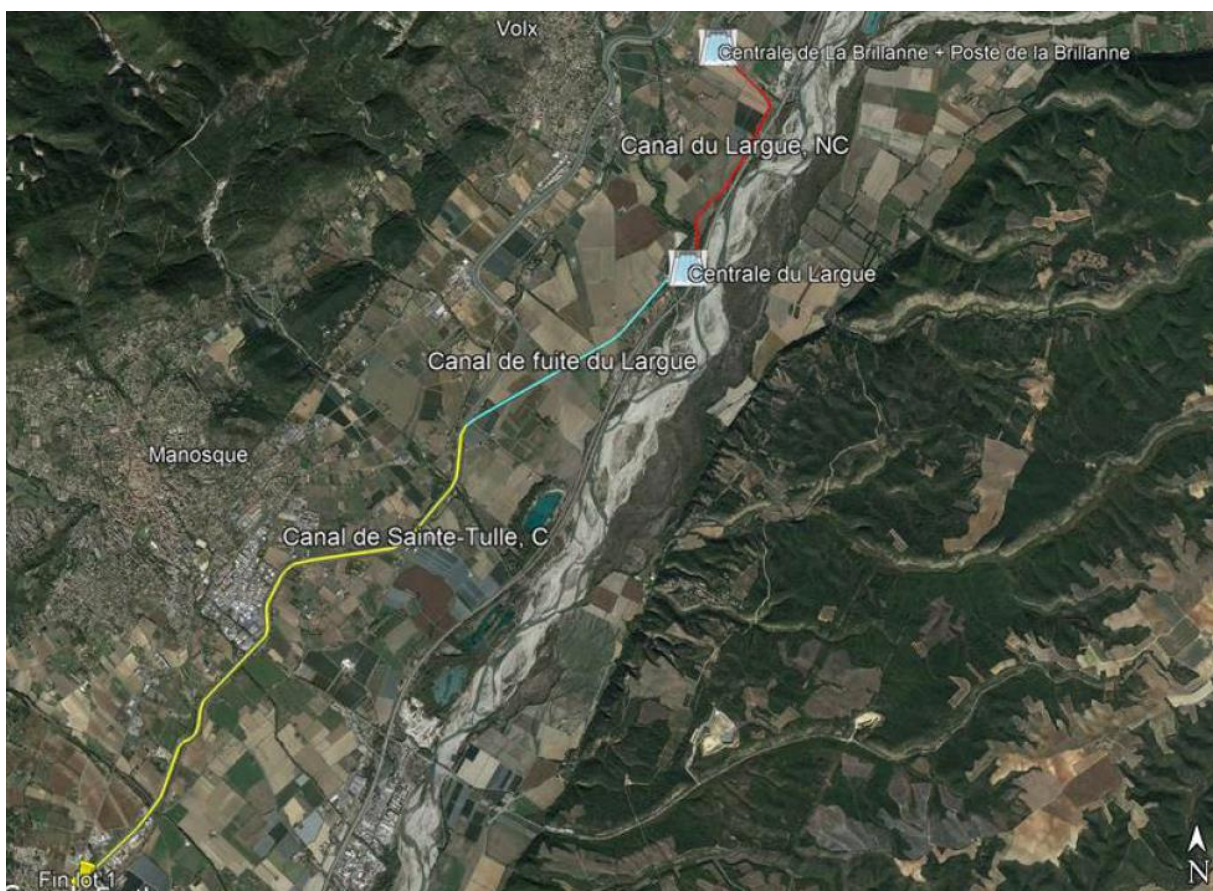

AVIS DE PUBLICITE

SUITE MANIFESTATION SPONTANEE D'INTERÊT

A L'OCCUPATION TEMPORAIRE DU DOMAINE PUBLIC HYDROELECTRIQUE CONCEDE

TRONCONS DE CANAUX CONCERNES

**CANAL DU LARGUE (rouge sur la carte) – CANAL DE FUITE DU LARGUE (bleu sur la carte)–
CANAL DE STE TULLE (jaune sur la carte)**

Communes concernées : Villeneuve, Volx, Manosque, Ste Tulle

CANAL DE SALON DE PROVENCE (bleu sur la carte)

Communes concernées : Alleins, Lamanon, Salon de Provence, Pelissanne, Lançon de Provence

CANAL DE SAINT CHAMAS (bleu sur la carte)

Communes concernées : Cornillon Corfoux, Saint Chamas