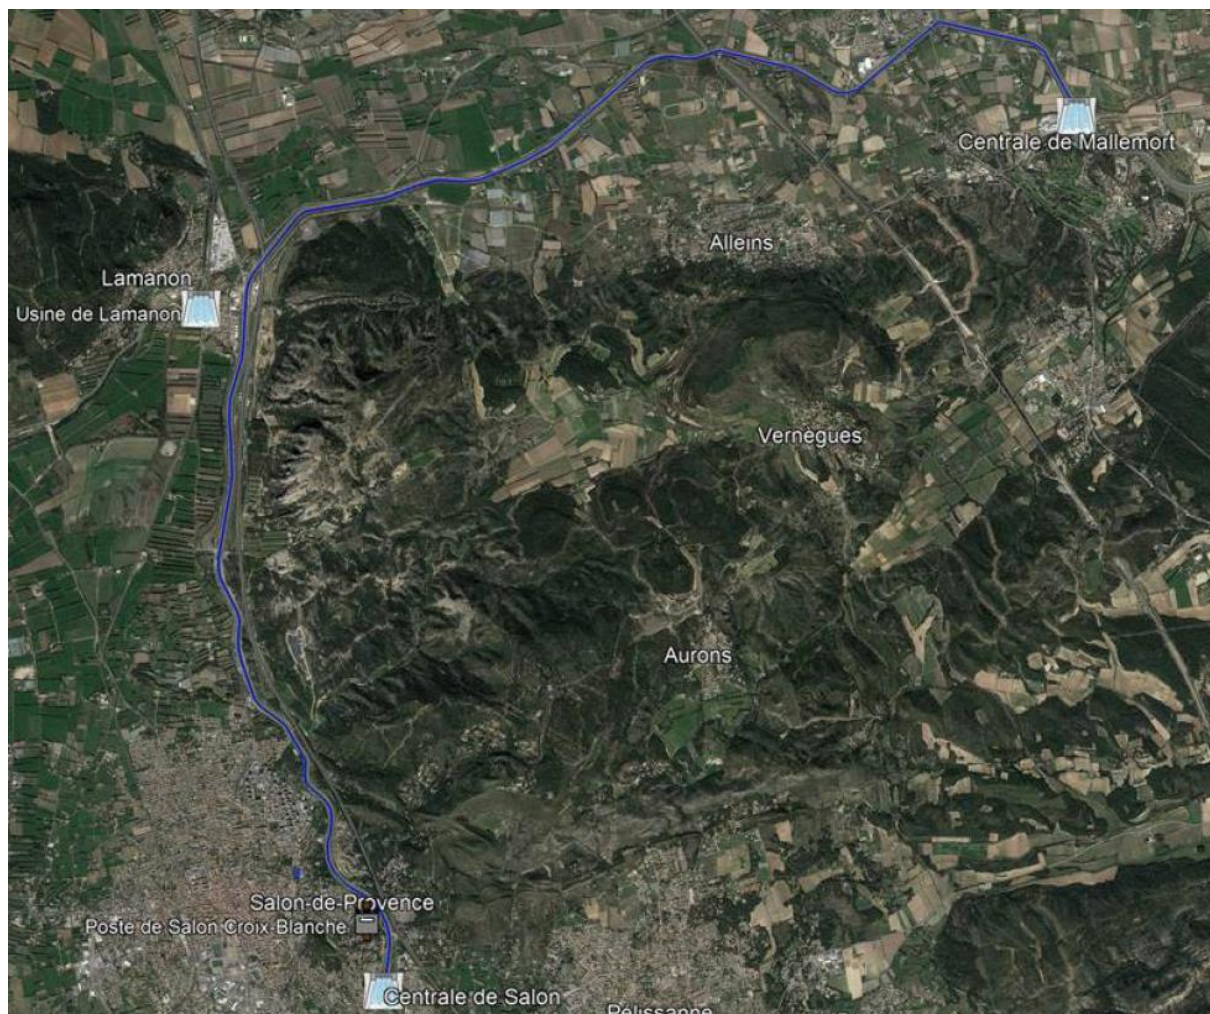

AVIS DE PUBLICITE

SUITE MANIFESTATION SPONTANEE D'INTERÊT

A L'OCCUPATION TEMPORAIRE DU DOMAINE PUBLIC HYDROELECTRIQUE CONCEDE

TRONCONS DE CANAUX CONCERNES

**CANAL DU LARGUE (rouge sur la carte) – CANAL DE FUITE DU LARGUE (bleu sur la carte)–
CANAL DE STE TULLE (jaune sur la carte)**

Communes concernées : Villeneuve, Volx, Manosque, Ste Tulle

CANAL DE SALON DE PROVENCE (bleu sur la carte)

Communes concernées : Alleins, Lamanon, Salon de Provence, Pelissanne, Lançon de Provence

CANAL DE SAINT CHAMAS (bleu sur la carte)

Communes concernées : Cornillon Corfoux, Saint Chamas